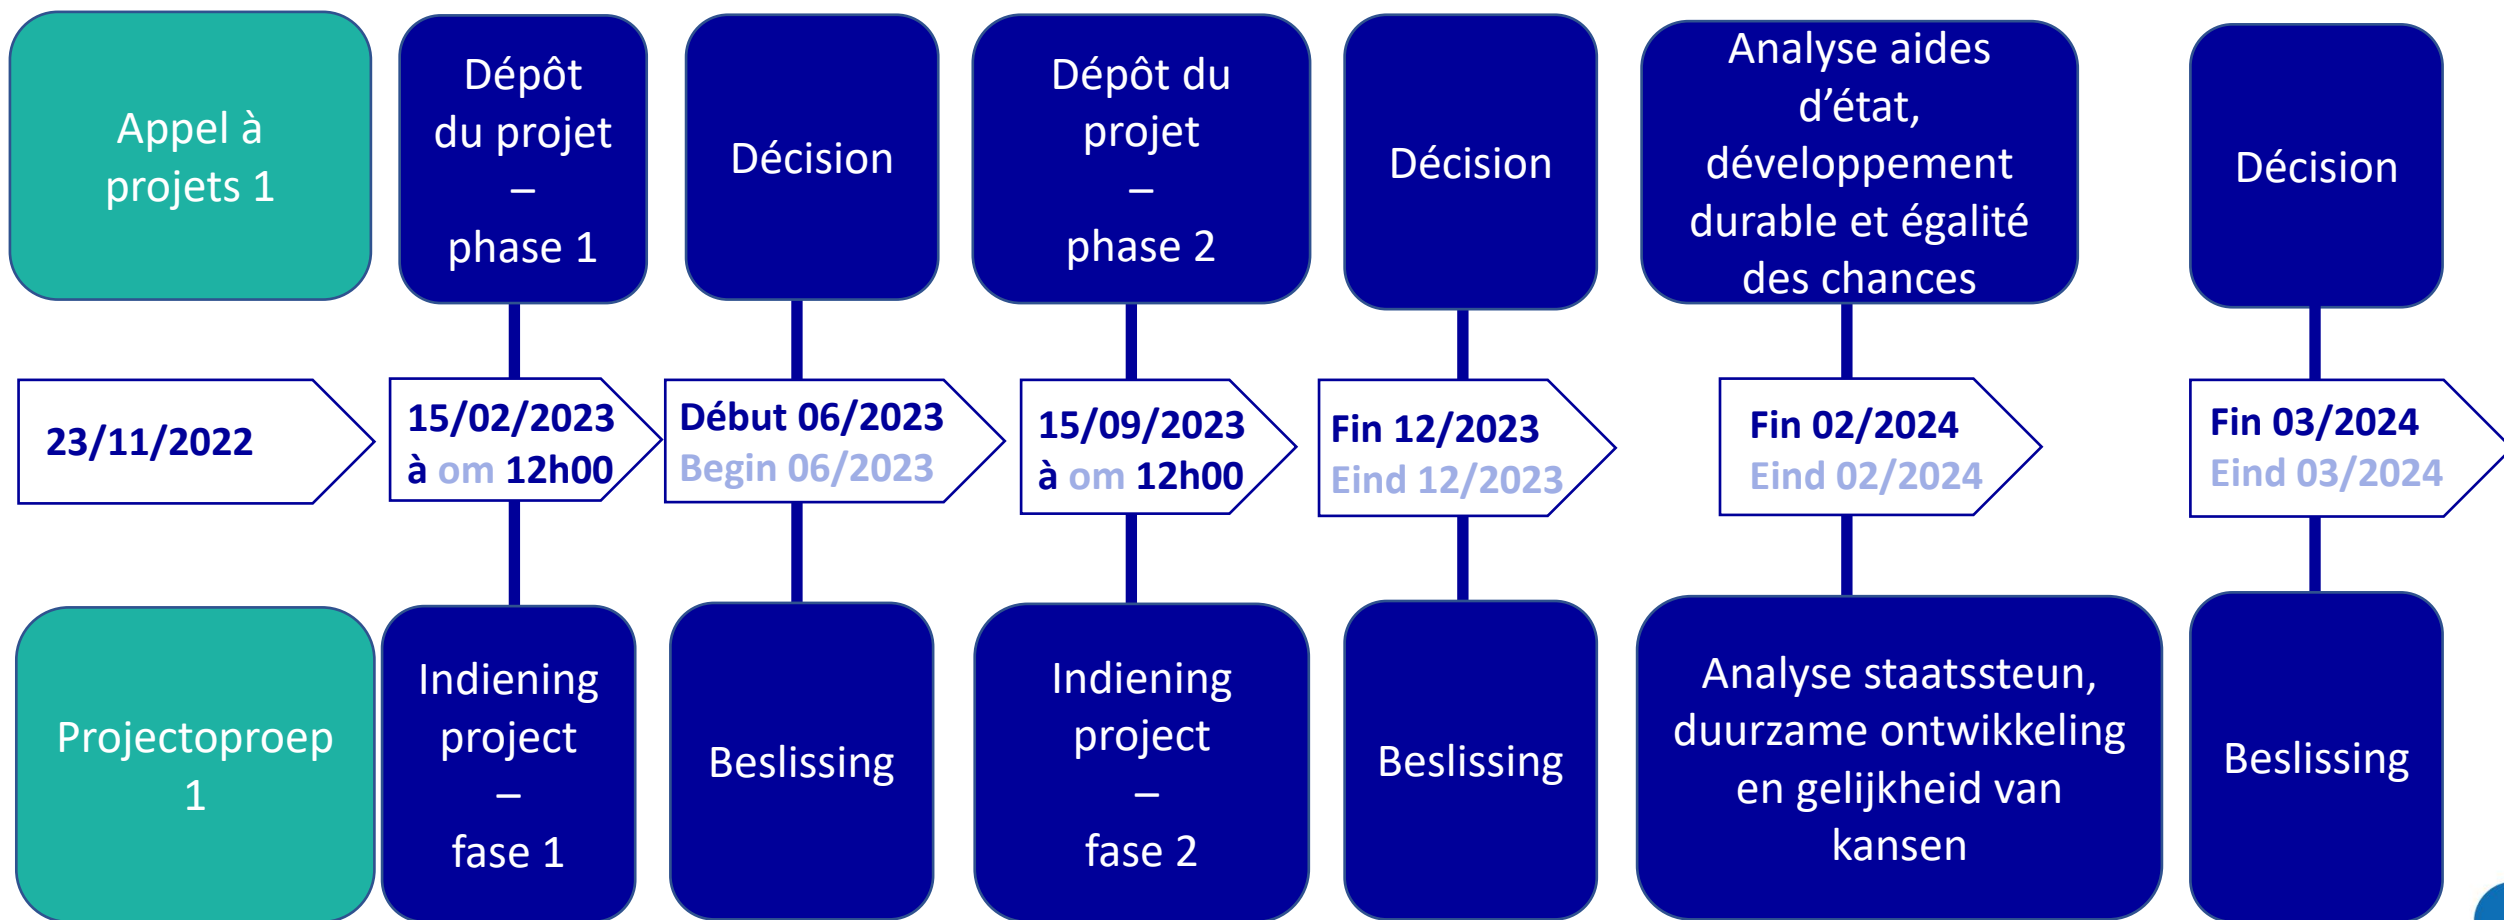

Phase 1 Non-recevable

Phase 1 Recevable

(décision d'évaluation)

Phase 1 Non-approuvé

Phase 1 Approuvé

Phase 1 Approuvé sous conditions

Fase 1 Ingediend

(ontvankelijkheidsbeslissing)

Fase 1 Niet ontvankelijk

Phase 1 Ontvankelijk

(beoordeling en beslissing)

Phase 1 Niet goedgekeurd

Phase 1 Goedgekeurd

Phase 1 Goedgekeurd onder voorwaarden

Appel à projets 1

Projectoproep 1

- *Ouvert sur Jems le 23/11/2022 à 9h00*
Open in Jems op 23/11/2022 9u00

- *Déposer un projet sur Jems jusque 15/02/2023 à 12h00*
Indienen van een project in Jems tot 15/02/2023 om 12u00

Calendrier

Timing